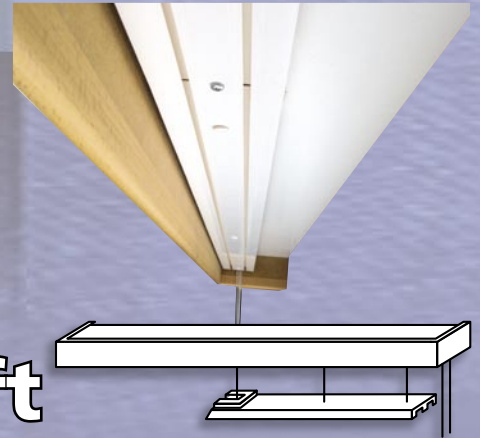

• einfach

Die Montage ist einfach und sauber. Wenn Sie schon einmal Selbstbaumöbel montiert haben, können Sie die Montage der Flix-Liftkarniesen problemlos selbst durchführen.

Es steht natürlich auch unser kompetentes Montageteam zur Verfügung.

LIFTKARN

Die moderne Lösung für meh

3 SYSTEME

Die individuelle Lösung für jeden Anwendungsbereich

Flix-Superlift

- Zweiläufiges Liftkarniesensystem mit einem Liftteil von 100 cm
- Liftteil links oder rechts am Ende.
- Der Vorhang kann auf jede beliebige Höhe abgesenkt werden.
- Die Fixierung des Liftteiles erfolgt mittels Schnurschnapper, der in Griffhöhe an die Wand (vom Vorhang verdeckt) montiert wird.
- Die Flix-Vorhangschiene mit den patentierten Flix-Superliftteilen sorgen für einen seidenweichen Lauf des Vorhanges.
- Das Schienenbett besteht aus Paneelplatten mit Kunststoffabdeckprofil.